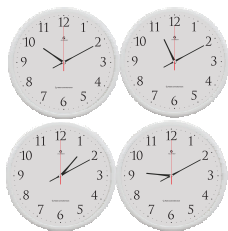

東京 11:10

雪梨 11:10

巴黎 3:10

倫敦 2:10

洛杉磯 6:10

紐約 9:10

法詩精密計時

旅館專用時鐘介紹

自動對時時鐘

法詩精密計時採用德國與日本廣為流行自動對時技術 (Radio Controlled Clock)，完全不必手動調整，卻能完美呈現標準時間。時鐘透過接收天線與對時發射站同步對正時間，由於發射站採用銨原子鐘做基準，十萬年才有一秒誤差，自動對時鐘每天更正時間，可與台灣標準時間達到一秒不差。

ALFASO 公司簡介

ALFASO 法詩精密計時，專業經營旅館計時領域，為國內旅館行業客戶精準計時領導者。

守時

世界時間

台灣越來越國際化，更多國際旅客出現在國內旅館，不論是觀光或是商務出差，這些旅客需要快速瞭解世界主要城市時間，以方便跨國溝通。國內許多旅館都在大堂提供世界時間，但是如何能夠讓世界時間正確顯示，是一件困難解決問題。

法詩精密計時世界時間方案，採用獨特自動對時技術，全自動校正不需人工調整，能夠精準與台灣時間一秒不差顯示時間，再透過時鐘內部時區轉換，可以調整出全世界任一城市時區。世界時間方案可依照旅館客制化需求，時鐘形狀顏色外框均可搭配旅館做外觀與式樣改變，並可印上旅館專屬標誌。採用世界時間方案，不論擺上多少世界時鐘，秒針整齊走動，從細節中顯示出旅館專業程度。